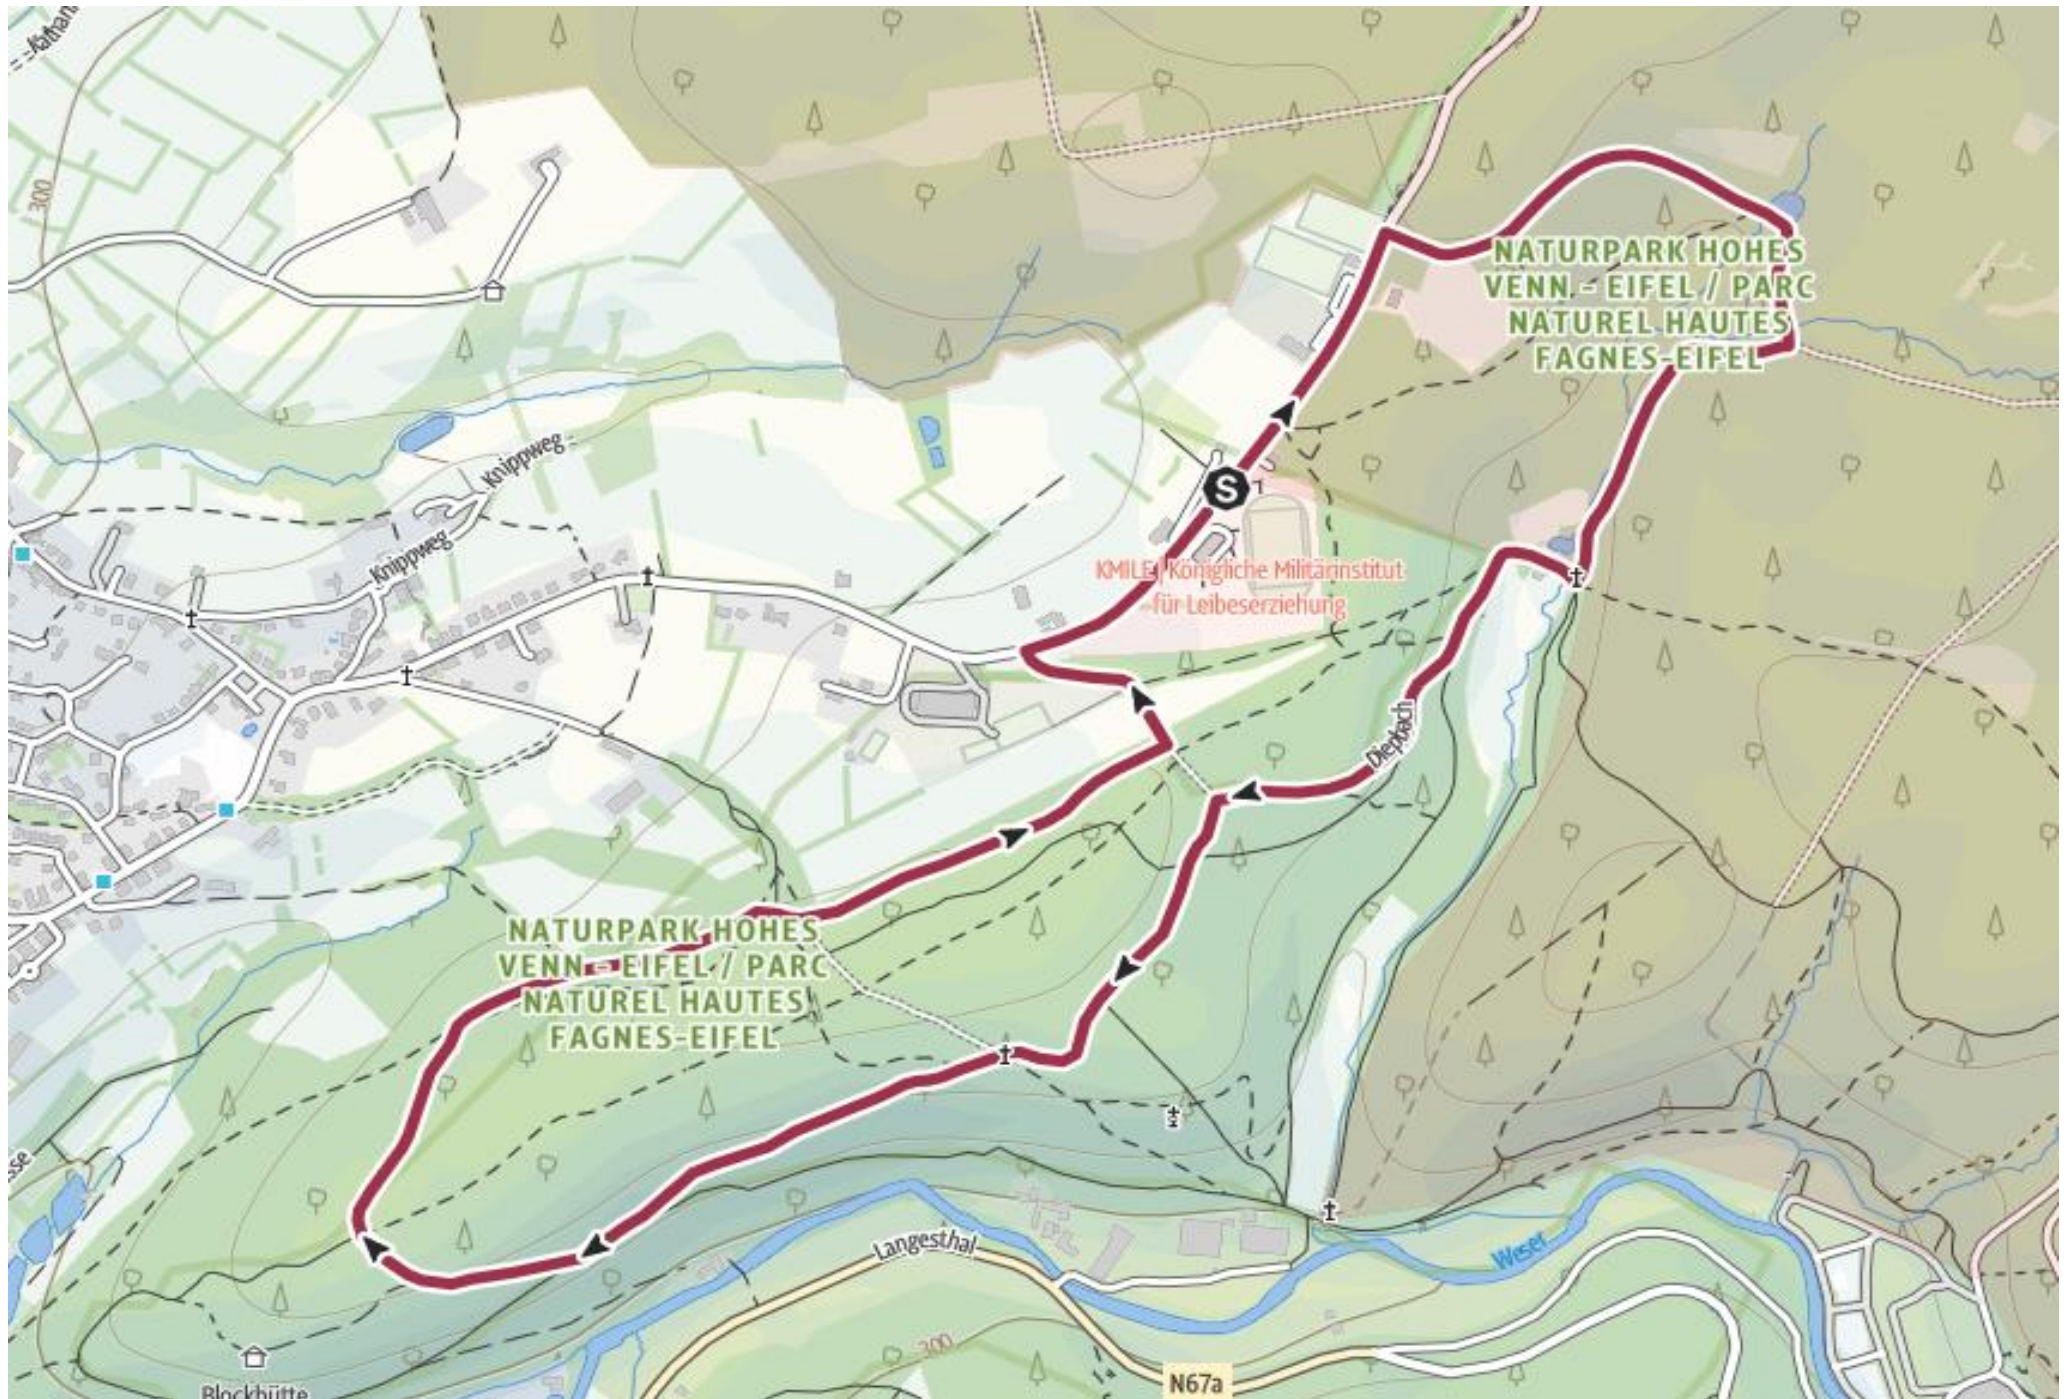

Wanderstrecke Eupen 5.5 km

Knotenpunkte 98,46, 47,51, 24, 75, 81, 25, 89, 69,55,35,49

Wanderstrecke Eupen 9 km

Knotenpunkte 98, 44, 49, 80, 6, 1, 39, 66, 72, 9, 46, 47, 51, 35, 49

Wanderstrecke Eupen 13.5 km

Knotenpunkte 2, 51, 69, 73, 83, 58, 49, 80, 6,1, 39, 66, 72,
9,46, 47, 51, 24, 75, 81, 25,89, 69,55, 35, 49

Wanderstrecke Eupen 19 km

Knotenpunkte 98, 44, 49, 80,6, 47, 86, 55, 15, 94, 36, 25, 58, 39, 66, 72, 9, 46, 47, 51, 35, 49

Lions Club
Eupen & Sankt Vith

LCS

BRF

GEMEDIA

freie

Ostbelgien

Wanderstrecke Sankt Vith 4.5 km

**Jede Spende
ist herzlichst
willkommen.**