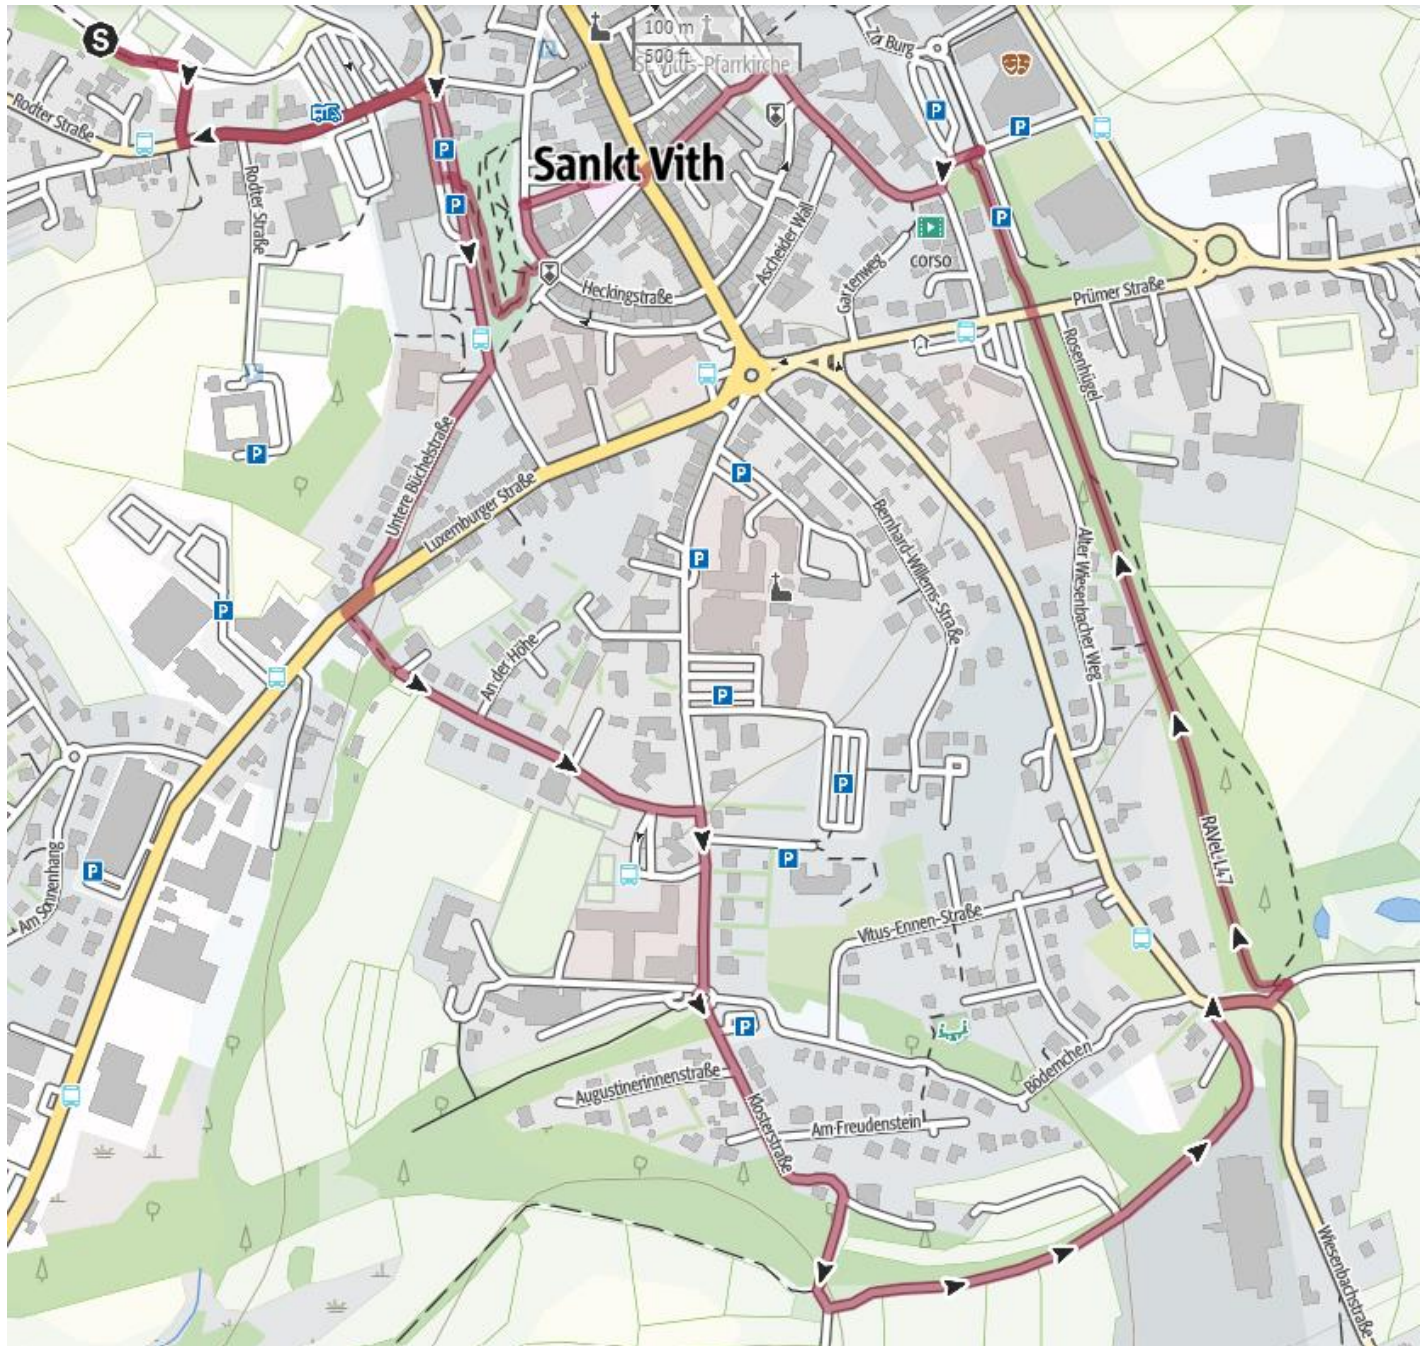

Wanderstrecke Eupen 5.5 km

Knotenpunkte 98,46, 47,51, 24, 75, 81, 25, 89, 69,55,35,49

Wanderstrecke Eupen 9 km

Knotenpunkte 98, 44, 49, 80, 6, 1, 39, 66, 72, 9, 46, 47, 51, 35, 49

Wanderstrecke Eupen 13.5 km

Knotenpunkte 2, 51, 69, 73, 83, 58, 49, 80, 6,1, 39, 66, 72,
9,46, 47, 51, 24, 75, 81, 25,89, 69,55, 35, 49

Wanderstrecke Eupen 19 km

Knotenpunkte 98, 44, 49, 80,6, 47, 86, 55, 15, 94, 36, 25, 58, 39, 66, 72, 9, 46, 47, 51, 35, 49

Lions Club
Eupen & Sankt Vith

LCS

BRF

GEMEDIA

freie

Ostbelgien

Wanderstrecke Sankt Vith 4.5 km

**Jede Spende
ist herzlichst
willkommen.**