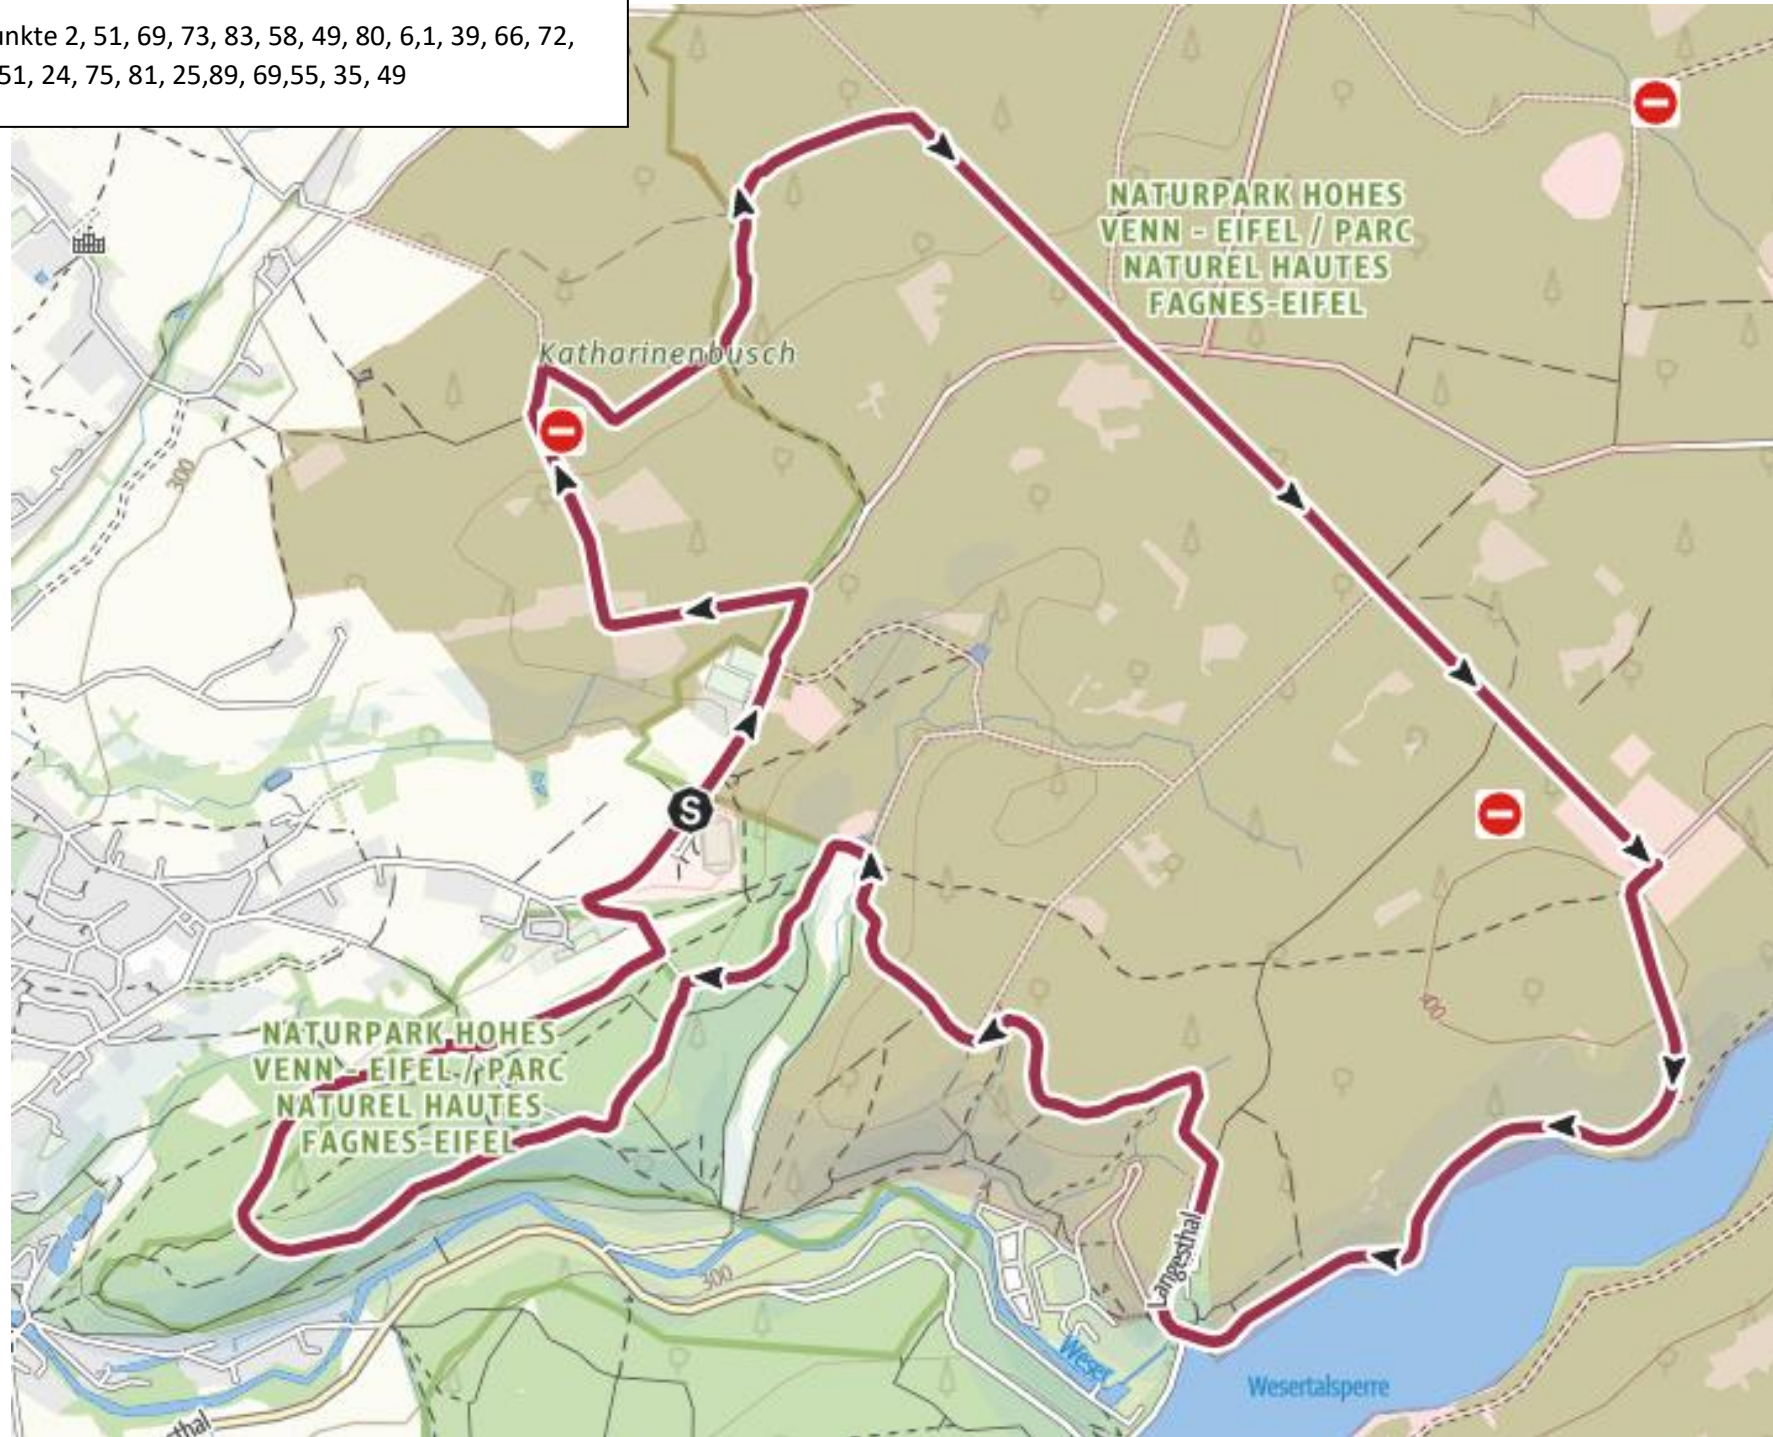

Wanderstrecke Eupen 5.5 km

Knotenpunkte 98,46, 47,51, 24, 75, 81, 25, 89, 69,55,35,49

Wanderstrecke Eupen 9 km

Knotenpunkte 98, 44, 49, 80, 6, 1, 39, 66, 72, 9, 46, 47, 51, 35, 49

Wanderstrecke Eupen 13.5 km

Knotenpunkte 2, 51, 69, 73, 83, 58, 49, 80, 6,1, 39, 66, 72,
9,46, 47, 51, 24, 75, 81, 25,89, 69,55, 35, 49

Wanderstrecke Eupen 19 km

Knotenpunkte 98, 44, 49, 80,6, 47, 86, 55, 15, 94, 36, 25, 58, 39, 66, 72, 9, 46, 47, 51, 35, 49

Lions Club
Eupen & Sankt Vith

LCS

BRF

GEMEDIA

freie

Ostbelgien

Wanderstrecke Sankt Vith 4.5 km

**Jede Spende
ist herzlichst
willkommen.**