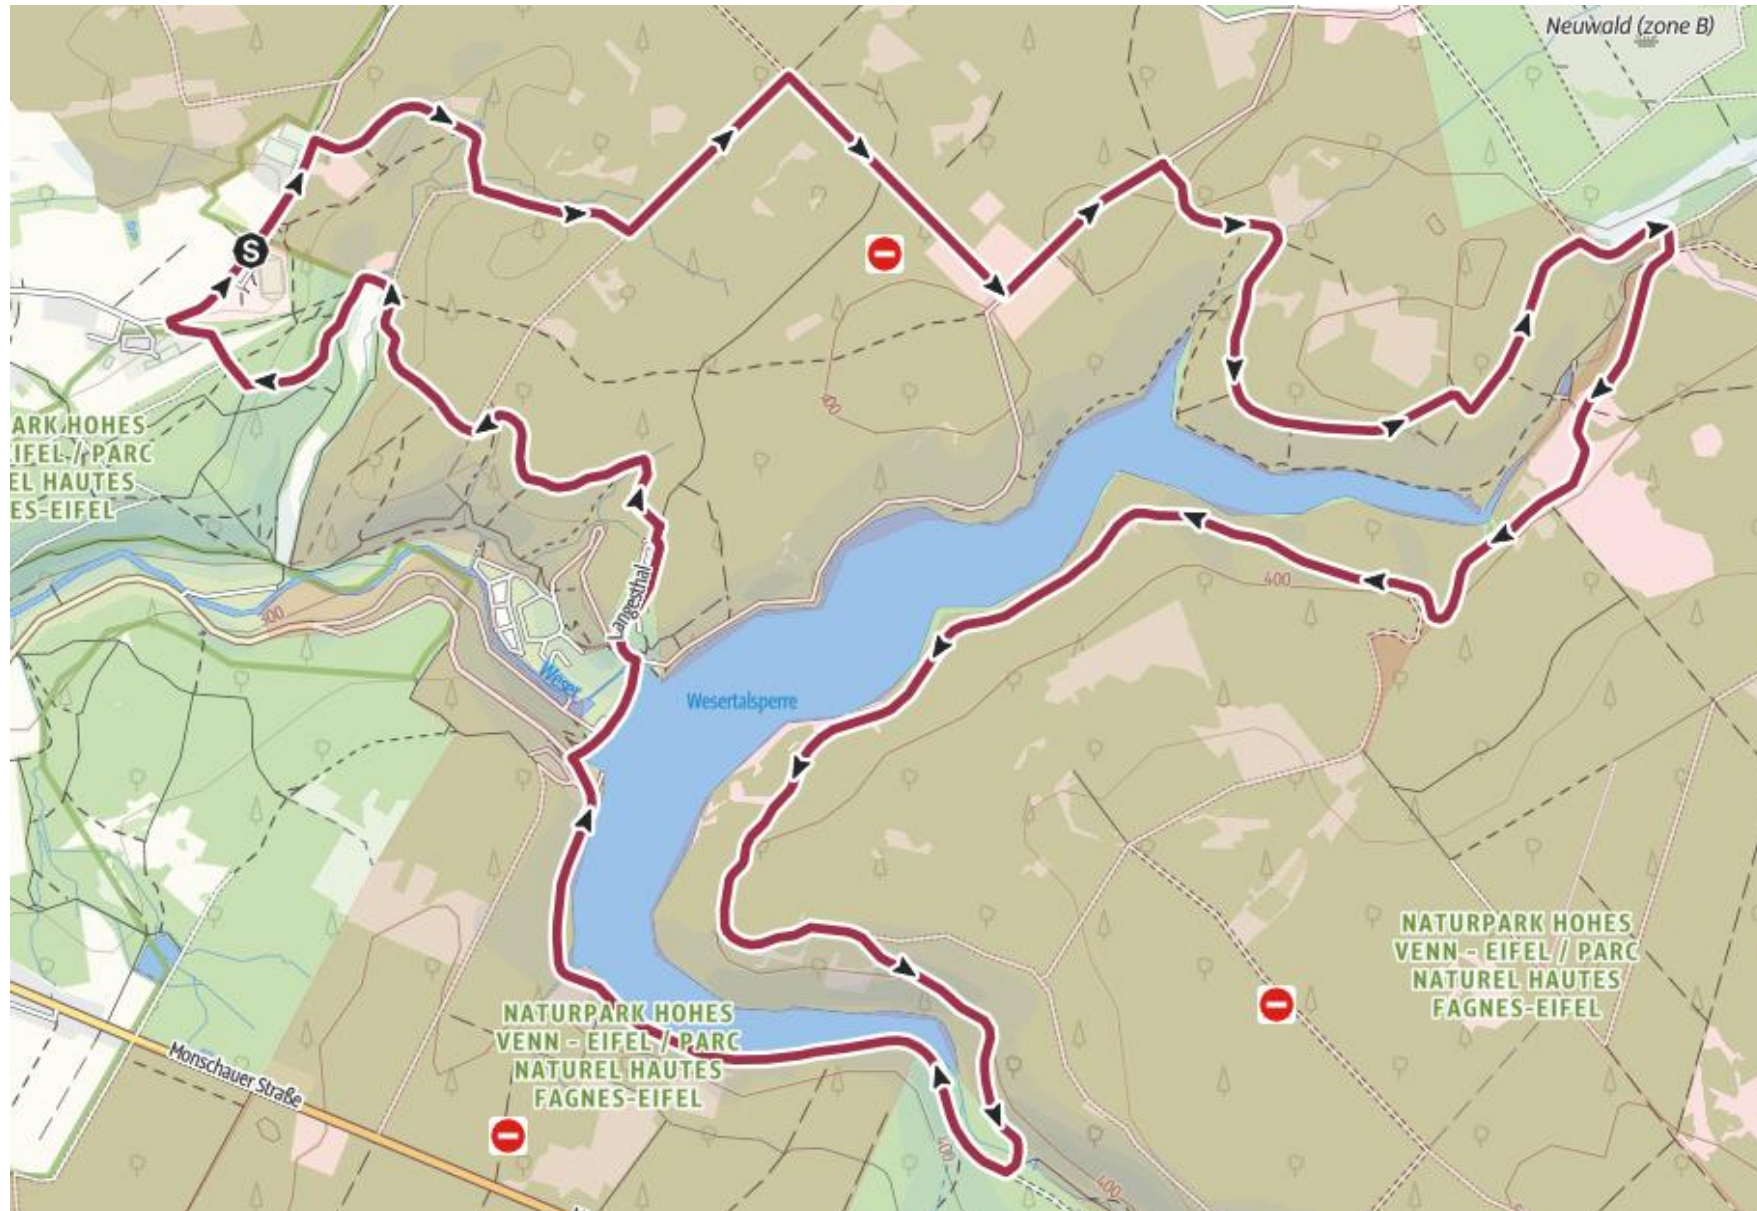

Wanderstrecke Eupen 5.5 km

Knotenpunkte 98,46, 47,51, 24, 75, 81, 25, 89, 69,55,35,49

Wanderstrecke Eupen 9 km

Knotenpunkte 98, 44, 49, 80, 6, 1, 39, 66, 72, 9, 46, 47, 51, 35, 49

Wanderstrecke Eupen 13.5 km

Knotenpunkte 2, 51, 69, 73, 83, 58, 49, 80, 6,1, 39, 66, 72,
9,46, 47, 51, 24, 75, 81, 25,89, 69,55, 35, 49

Wanderstrecke Eupen 19 km

Knotenpunkte 98, 44, 49, 80,6, 47, 86, 55, 15, 94, 36, 25, 58, 39, 66, 72, 9, 46, 47, 51, 35, 49

Lions Club
Eupen & Sankt Vith

LCS

BRF

GEMEDIA

freie

Ostbelgien

Wanderstrecke Sankt Vith 4.5 km

**Jede Spende
ist herzlichst
willkommen.**