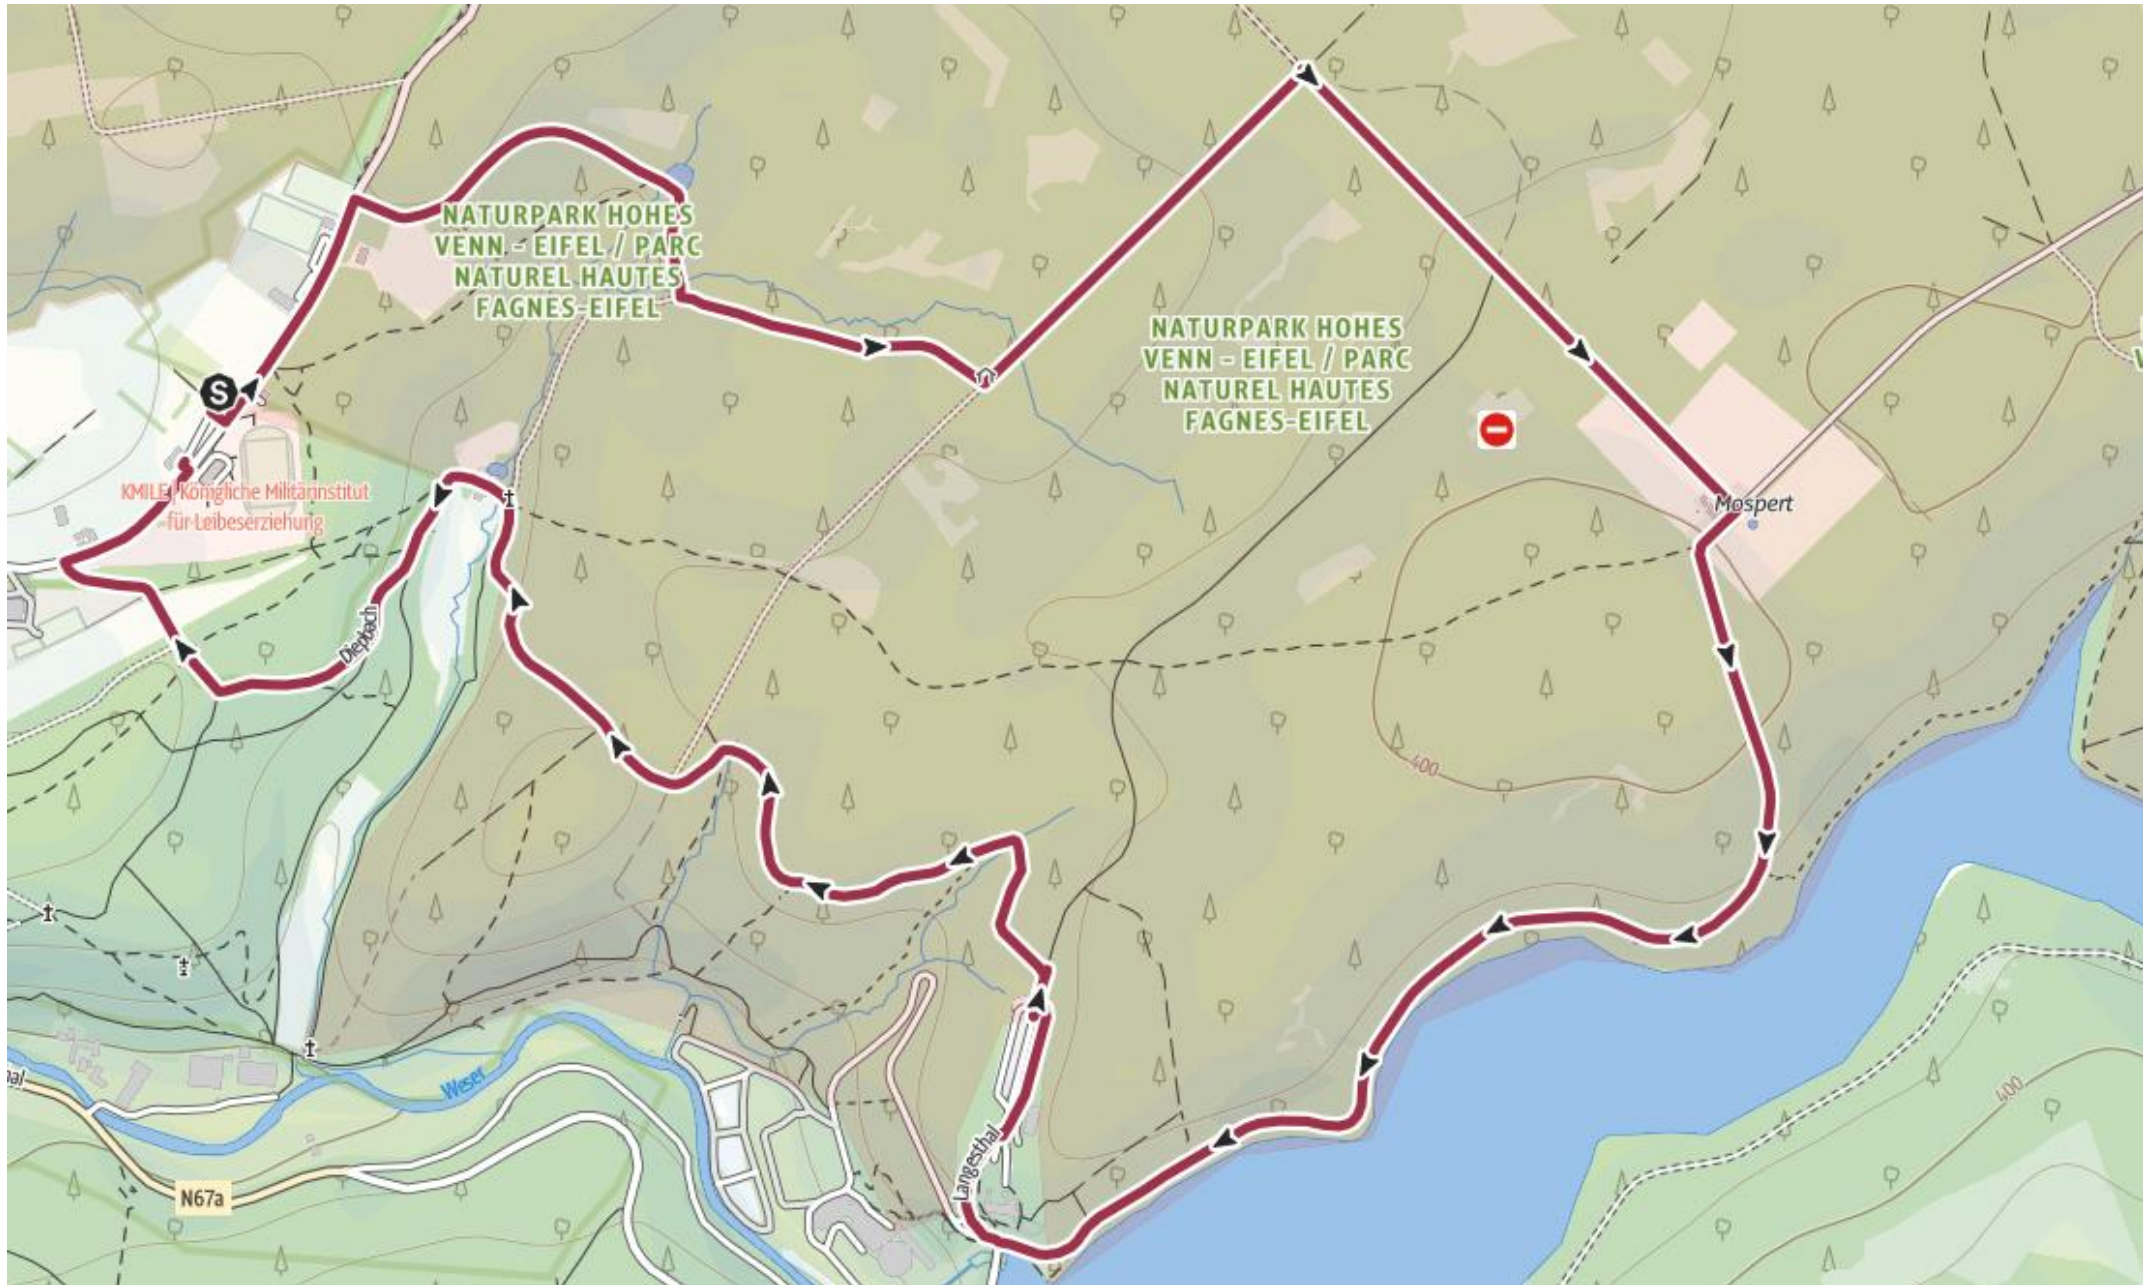

Wanderstrecke Eupen 5.5 km

Knotenpunkte 98,46, 47,51, 24, 75, 81, 25, 89, 69,55,35,49

Wanderstrecke Eupen 9 km

Knotenpunkte 98, 44, 49, 80, 6, 1, 39, 66, 72, 9, 46, 47, 51, 35, 49

Wanderstrecke Eupen 13.5 km

Knotenpunkte 2, 51, 69, 73, 83, 58, 49, 80, 6,1, 39, 66, 72,
9,46, 47, 51, 24, 75, 81, 25,89, 69,55, 35, 49

Wanderstrecke Eupen 19 km

Knotenpunkte 98, 44, 49, 80,6, 47, 86, 55, 15, 94, 36, 25, 58, 39, 66, 72, 9, 46, 47, 51, 35, 49

Lions Club
Eupen & Sankt Vith

LCS

BRF

GEMEDIA

freie

Ostbelgien

Wanderstrecke Sankt Vith 4.5 km

**Jede Spende
ist herzlichst
willkommen.**