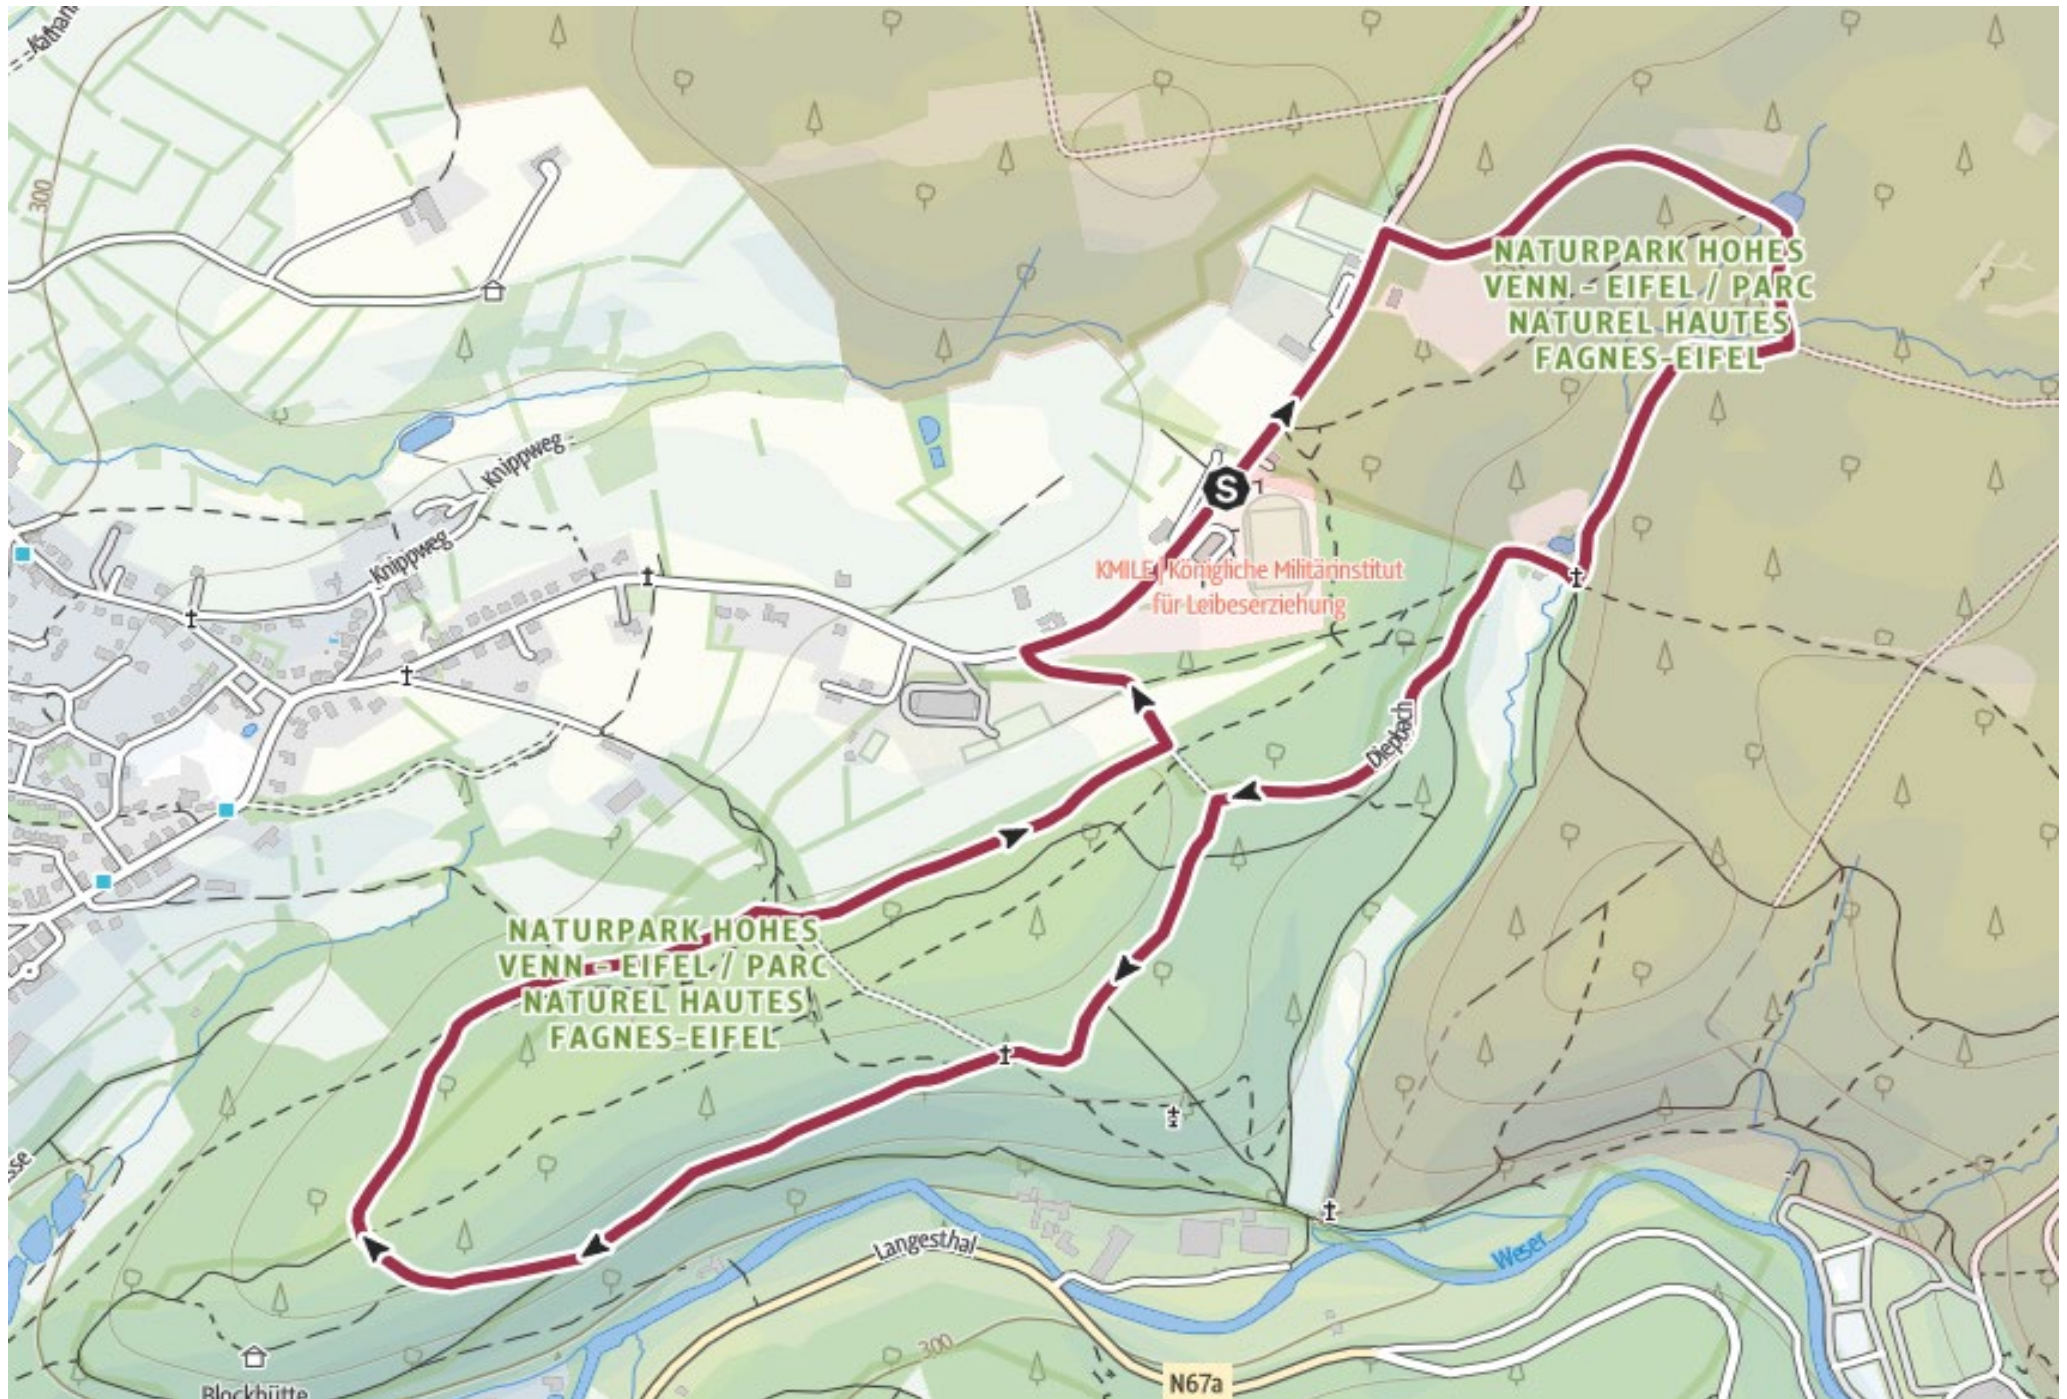

Wanderstrecke Eupen 5.5 km

Knotenpunkte 98,46, 47,51, 24, 75, 81, 25, 89, 69,55,35,49

Wanderstrecke Eupen 9 km

Knotenpunkte 98, 44, 49, 80, 6, 1, 39, 66, 72, 9, 46, 47, 51, 35, 49

Wanderstrecke Eupen 13.5 km

Knotenpunkte 2, 51, 69, 73, 83, 58, 49, 80, 6,1, 39, 66, 72,
9,46, 47, 51, 24, 75, 81, 25,89, 69,55, 35, 49

Wanderstrecke Eupen 19 km

Knotenpunkte 98, 44, 49, 80,6, 47, 86, 55, 15, 94, 36, 25, 58, 39, 66, 72, 9, 46, 47, 51, 35, 49

KARTE

BENEFIZMARATHON 2025

Wanderungen ab Metz (bei St.Vith) – neue Filiale FONK

Strecke: 11 km

2,25 Stunden

170m 

BENEFIZMATHON 2025

Wanderungen ab Metz (bei St.Vith) – neue Filiale FONK

Strecke: 19.5 km

6 Stunden

240m 

BENEFIZMATHON 2025

Wanderungen ab Metz (bei St.Vith) – neue Filiale FONK

Strecke: 20.5 km

6,5 Stunden

250m 