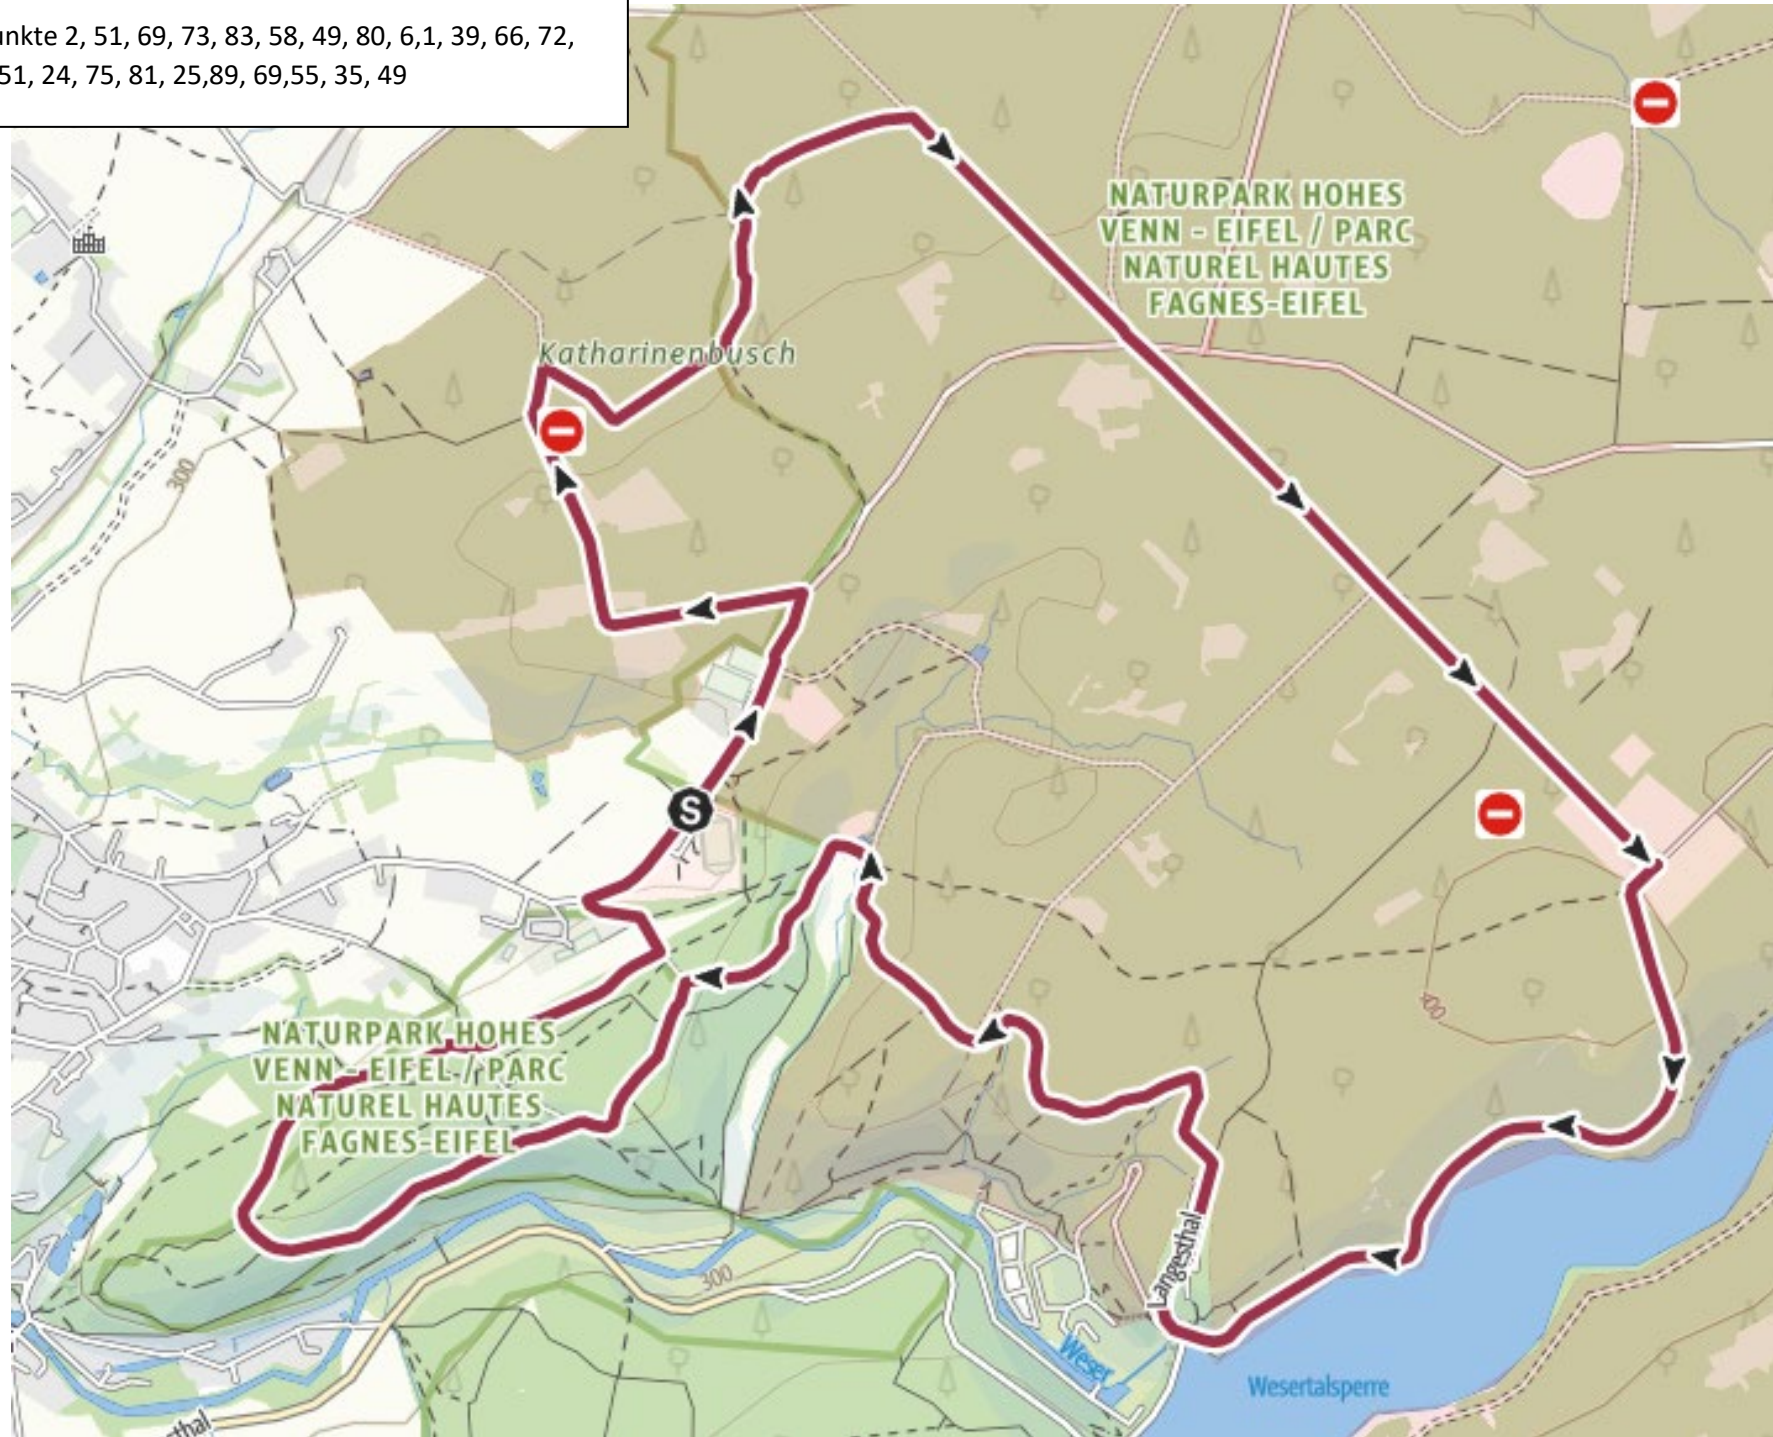

Wanderstrecke Eupen 5.5 km

Knotenpunkte 98,46, 47,51, 24, 75, 81, 25, 89, 69,55,35,49

Wanderstrecke Eupen 9 km

Knotenpunkte 98, 44, 49, 80, 6, 1, 39, 66, 72, 9, 46, 47, 51, 35, 49

Wanderstrecke Eupen 13.5 km

Knotenpunkte 2, 51, 69, 73, 83, 58, 49, 80, 6,1, 39, 66, 72,
9,46, 47, 51, 24, 75, 81, 25,89, 69,55, 35, 49

Wanderstrecke Eupen 19 km

Knotenpunkte 98, 44, 49, 80,6, 47, 86, 55, 15, 94, 36, 25, 58, 39, 66, 72, 9, 46, 47, 51, 35, 49

KARTE

BENEFIZMARATHON 2025

Wanderungen ab Metz (bei St.Vith) – neue Filiale FONK

Strecke: 11 km

2,25 Stunden

170m 

BENEFIZMATHON 2025

Wanderungen ab Metz (bei St.Vith) – neue Filiale FONK

Strecke: 19.5 km

6 Stunden

240m 

BENEFIZMATHON 2025

Wanderungen ab Metz (bei St.Vith) – neue Filiale FONK

Strecke: 20.5 km

6,5 Stunden

250m 