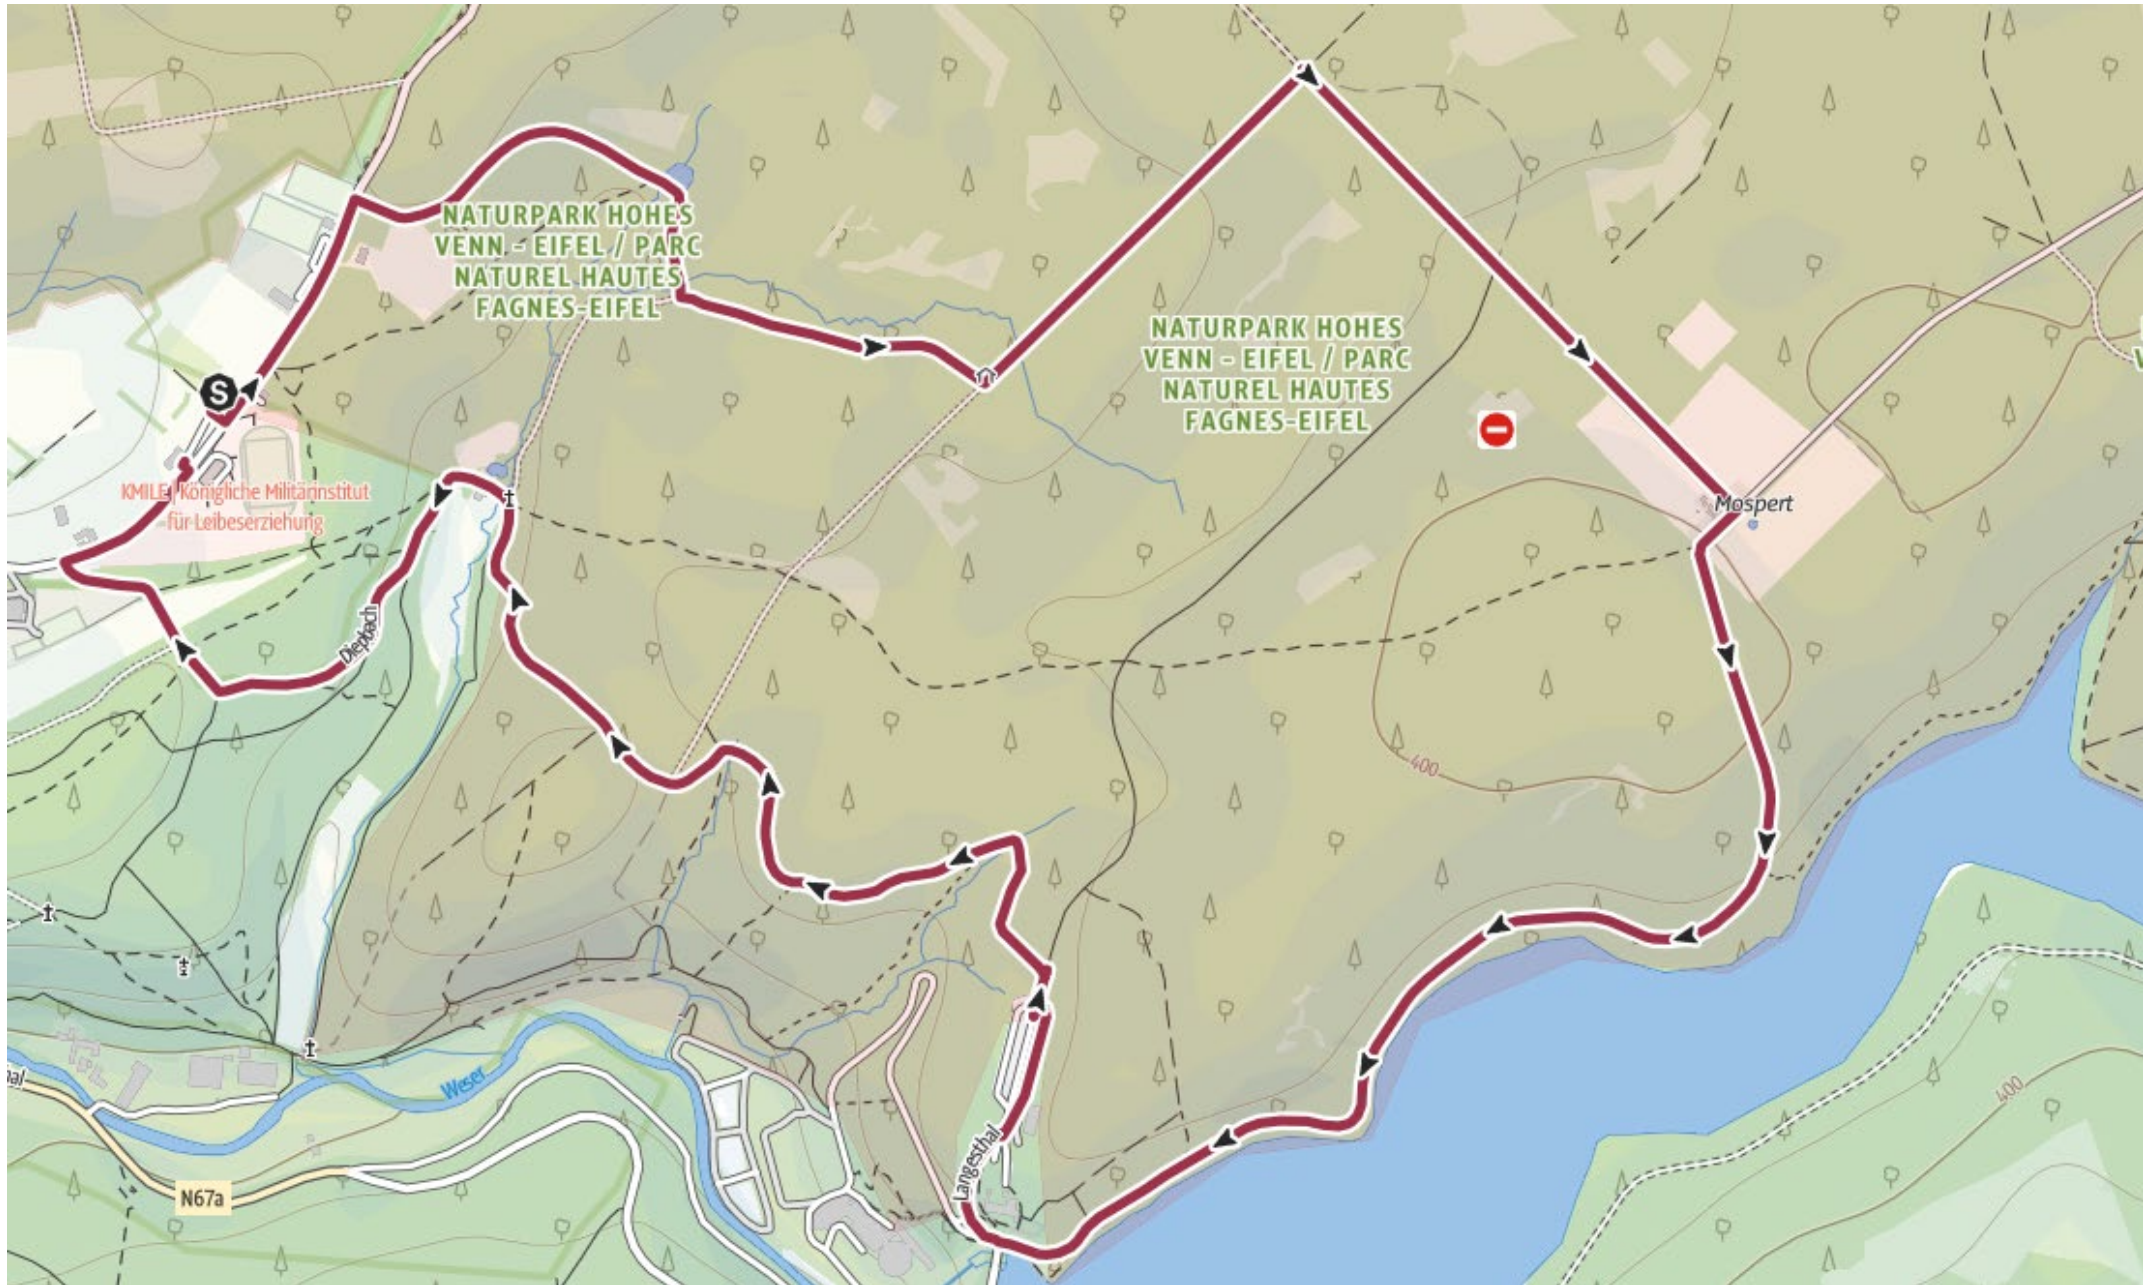

Wanderstrecke Eupen 5.5 km

Knotenpunkte 98,46, 47,51, 24, 75, 81, 25, 89, 69,55,35,49

Wanderstrecke Eupen 9 km

Knotenpunkte 98, 44, 49, 80, 6, 1, 39, 66, 72, 9, 46, 47, 51, 35, 49

Wanderstrecke Eupen 13.5 km

Knotenpunkte 2, 51, 69, 73, 83, 58, 49, 80, 6,1, 39, 66, 72,
9,46, 47, 51, 24, 75, 81, 25,89, 69,55, 35, 49

Wanderstrecke Eupen 19 km

Knotenpunkte 98, 44, 49, 80,6, 47, 86, 55, 15, 94, 36, 25, 58, 39, 66, 72, 9, 46, 47, 51, 35, 49

KARTE

BENEFIZMARATHON 2025

Wanderungen ab Metz (bei St.Vith) – neue Filiale FONK

Strecke: 11 km

2,25 Stunden

170m 

BENEFIZMATHON 2025

Wanderungen ab Metz (bei St.Vith) – neue Filiale FONK

Strecke: 19.5 km

6 Stunden

240m 

BENEFIZMATHON 2025

Wanderungen ab Metz (bei St.Vith) – neue Filiale FONK

Strecke: 20.5 km

6,5 Stunden

250m 