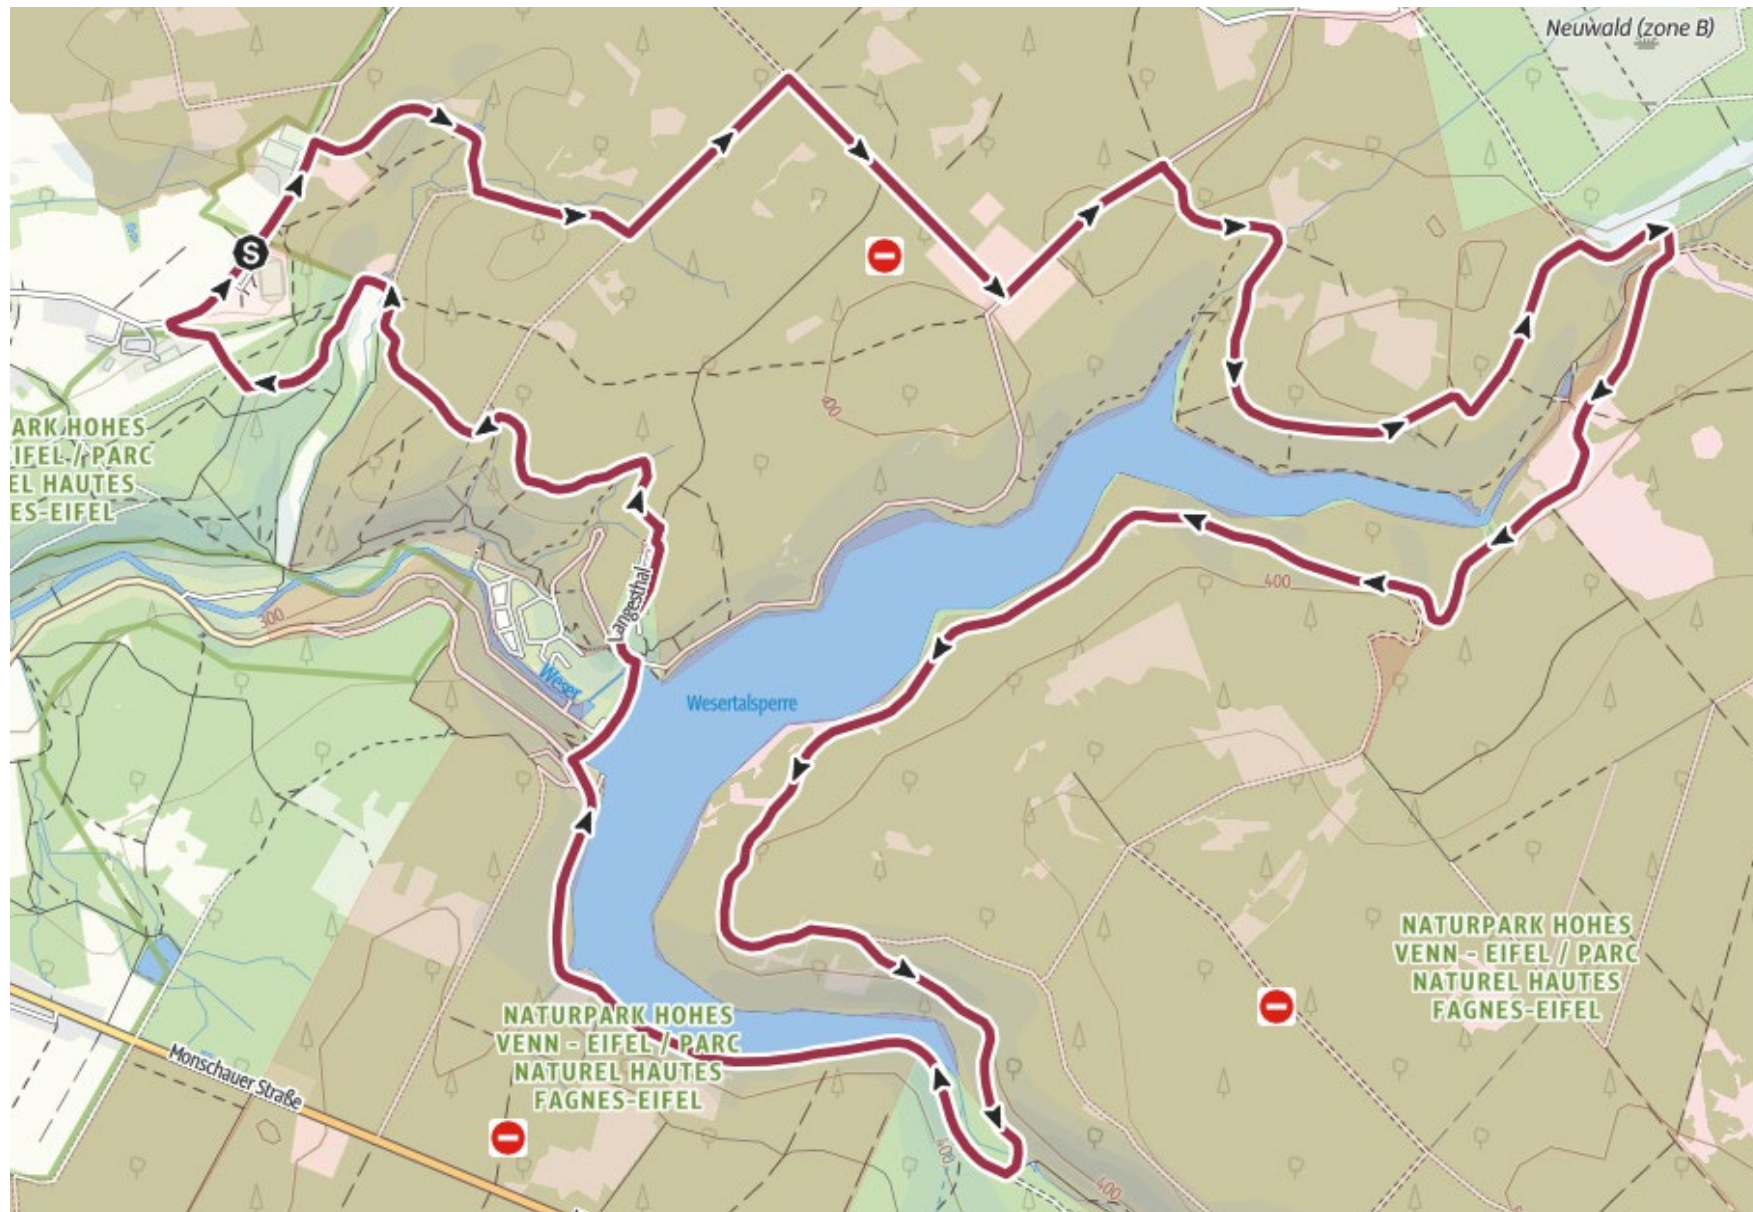

Wanderstrecke Eupen 5.5 km

Knotenpunkte 98,46, 47,51, 24, 75, 81, 25, 89, 69,55,35,49

Wanderstrecke Eupen 9 km

Knotenpunkte 98, 44, 49, 80, 6, 1, 39, 66, 72, 9, 46, 47, 51, 35, 49

Wanderstrecke Eupen 13.5 km

Knotenpunkte 2, 51, 69, 73, 83, 58, 49, 80, 6,1, 39, 66, 72,
9,46, 47, 51, 24, 75, 81, 25,89, 69,55, 35, 49

Wanderstrecke Eupen 19 km

Knotenpunkte 98, 44, 49, 80,6, 47, 86, 55, 15, 94, 36, 25, 58, 39, 66, 72, 9, 46, 47, 51, 35, 49

KARTE

BENEFIZMARATHON 2025

Wanderungen ab Metz (bei St.Vith) – neue Filiale FONK

Strecke: 11 km

2,25 Stunden

170m 

BENEFIZMATHON 2025

Wanderungen ab Metz (bei St.Vith) – neue Filiale FONK

Strecke: 19.5 km

6 Stunden

240m 

BENEFIZMATHON 2025

Wanderungen ab Metz (bei St.Vith) – neue Filiale FONK

Strecke: 20.5 km

6,5 Stunden

250m 