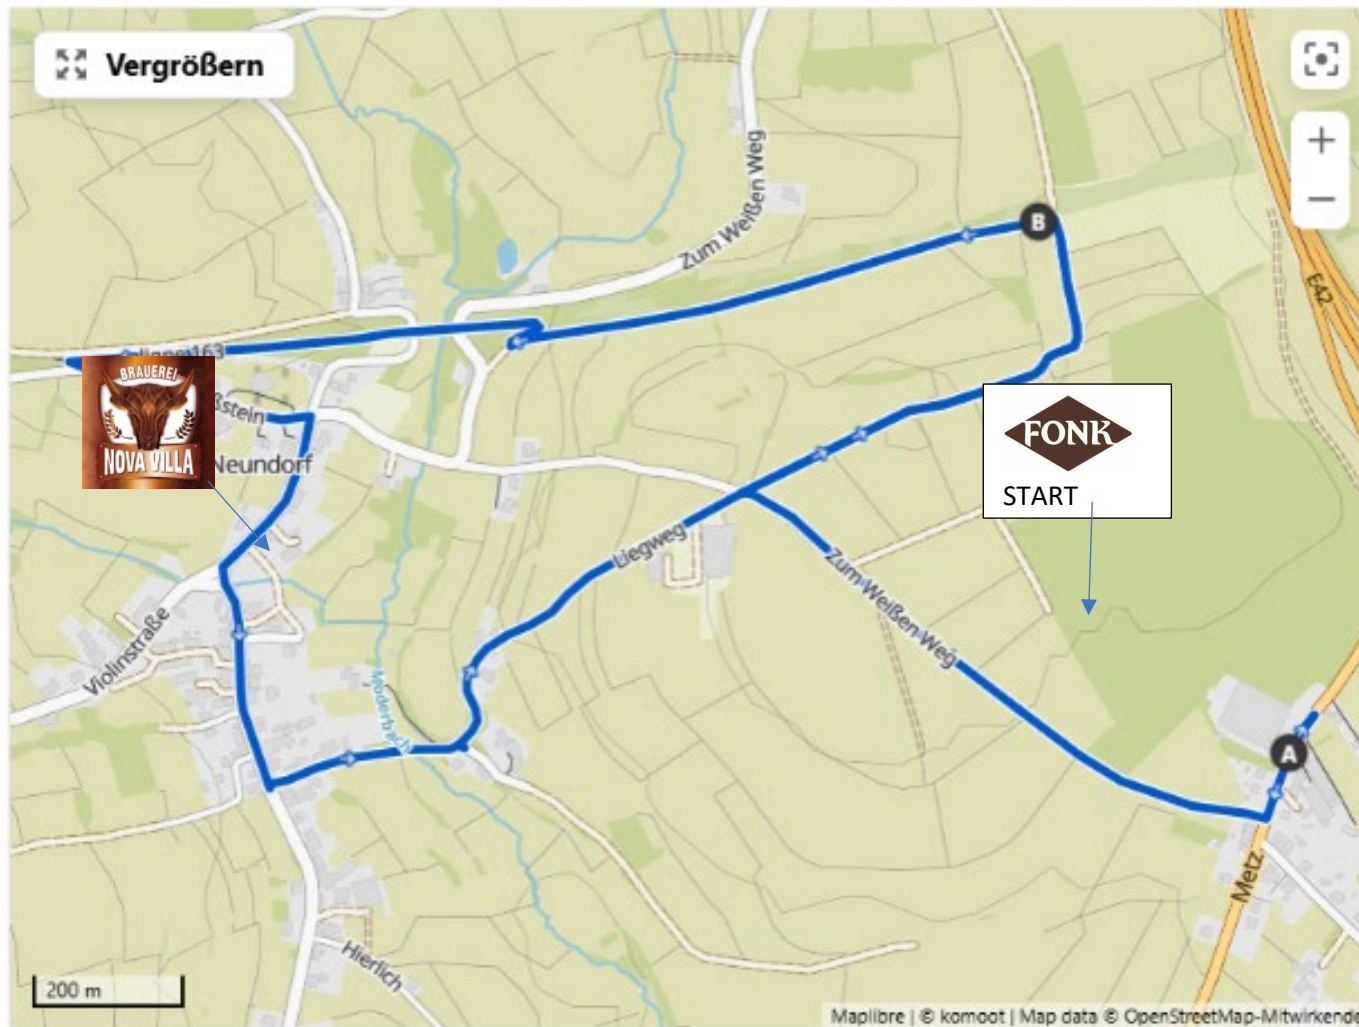

Knotenpunkte 2, 51, 69, 73, 83, 58, 49, 80, 6,1, 39, 66, 72,
9,46, 47, 51, 24, 75, 81, 25,89, 69,55, 35, 49

Wanderstrecke Eupen 19 km

Knotenpunkte 98, 44, 49, 80,6, 47, 86, 55, 15, 94, 36, 25, 58, 39, 66, 72, 9, 46, 47, 51, 35, 49

BENEFIZMATHON 2025

Wanderungen ab Metz (bei St.Vith) – neue Filiale FONK

Strecke: 3,8 km

1,25 Stunden

70m 

Wanderung BENEFIZMATHON 2025 kurz

BENEFIZMATHON 2025

Wanderungen ab Metz (bei St.Vith) – neue Filiale FONK

KARTE

BENEFIZMARATHON 2025

Wanderungen ab Metz (bei St.Vith) – neue Filiale FONK

Strecke: 11 km

2,25 Stunden

170m 

BENEFIZMATHON 2025

Wanderungen ab Metz (bei St.Vith) – neue Filiale FONK

Strecke: 19.5 km

6 Stunden

240m 

BENEFIZMATHON 2025

Wanderungen ab Metz (bei St.Vith) – neue Filiale FONK

Strecke: 20.5 km

6,5 Stunden

250m 